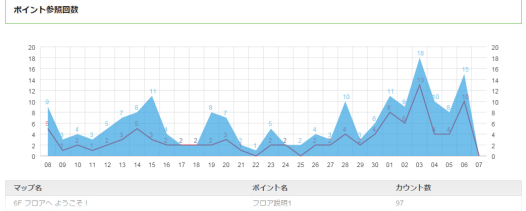

店舗販促案内・回遊サービス

Bee Beacon

ビー・ビーコン

顧客の動きが
密になる〜♪

ユーザー行動をブンブン取得。

行動履歴店内ヒートマップ
※画像はイメージです。

Point1

お客様の行動ログをレポート

お客様の行動履歴をレポートし、数値化されたものをわかりやすくグラフで表示します。

来店されているお客様に向けて場所ごとの効率的な
セールス・プロモーション

Point2

重点商品紹介

その場で画像・動画で商品紹介。

クーポン、くじ、ポイントを
来店してもらう手段に！

他にもいろいろ・・・！

★ 新着情報をお知らせ
新商品の情報やお買い得な商品
情報など、店内の最新情報をお
知らせします。

OFF クーポンを配布
ご利用いただいたお客様に
お得なクーポンを配布！

🎁 限定プレゼント
次回入店時にお使いいただける
金券、または商品引き換え券な
どプレゼント♪

価格構成

- ビーコン 20 個 (レンタル)
- 無料のビューワーアプリ (ビービーコン)
- 管理画面 (データ更新・ログ)
- 期間半年

導入パック
185,000 円 (税別)

※初期データ登録はデータを提供
していただき、弊社で対応させる
作業になります。