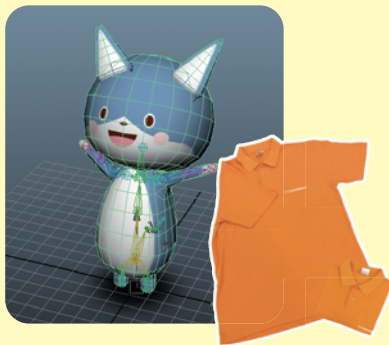

キャラクター制作

オリジナルのナビゲートキャラクターや商品のCGを制作することも可能です。